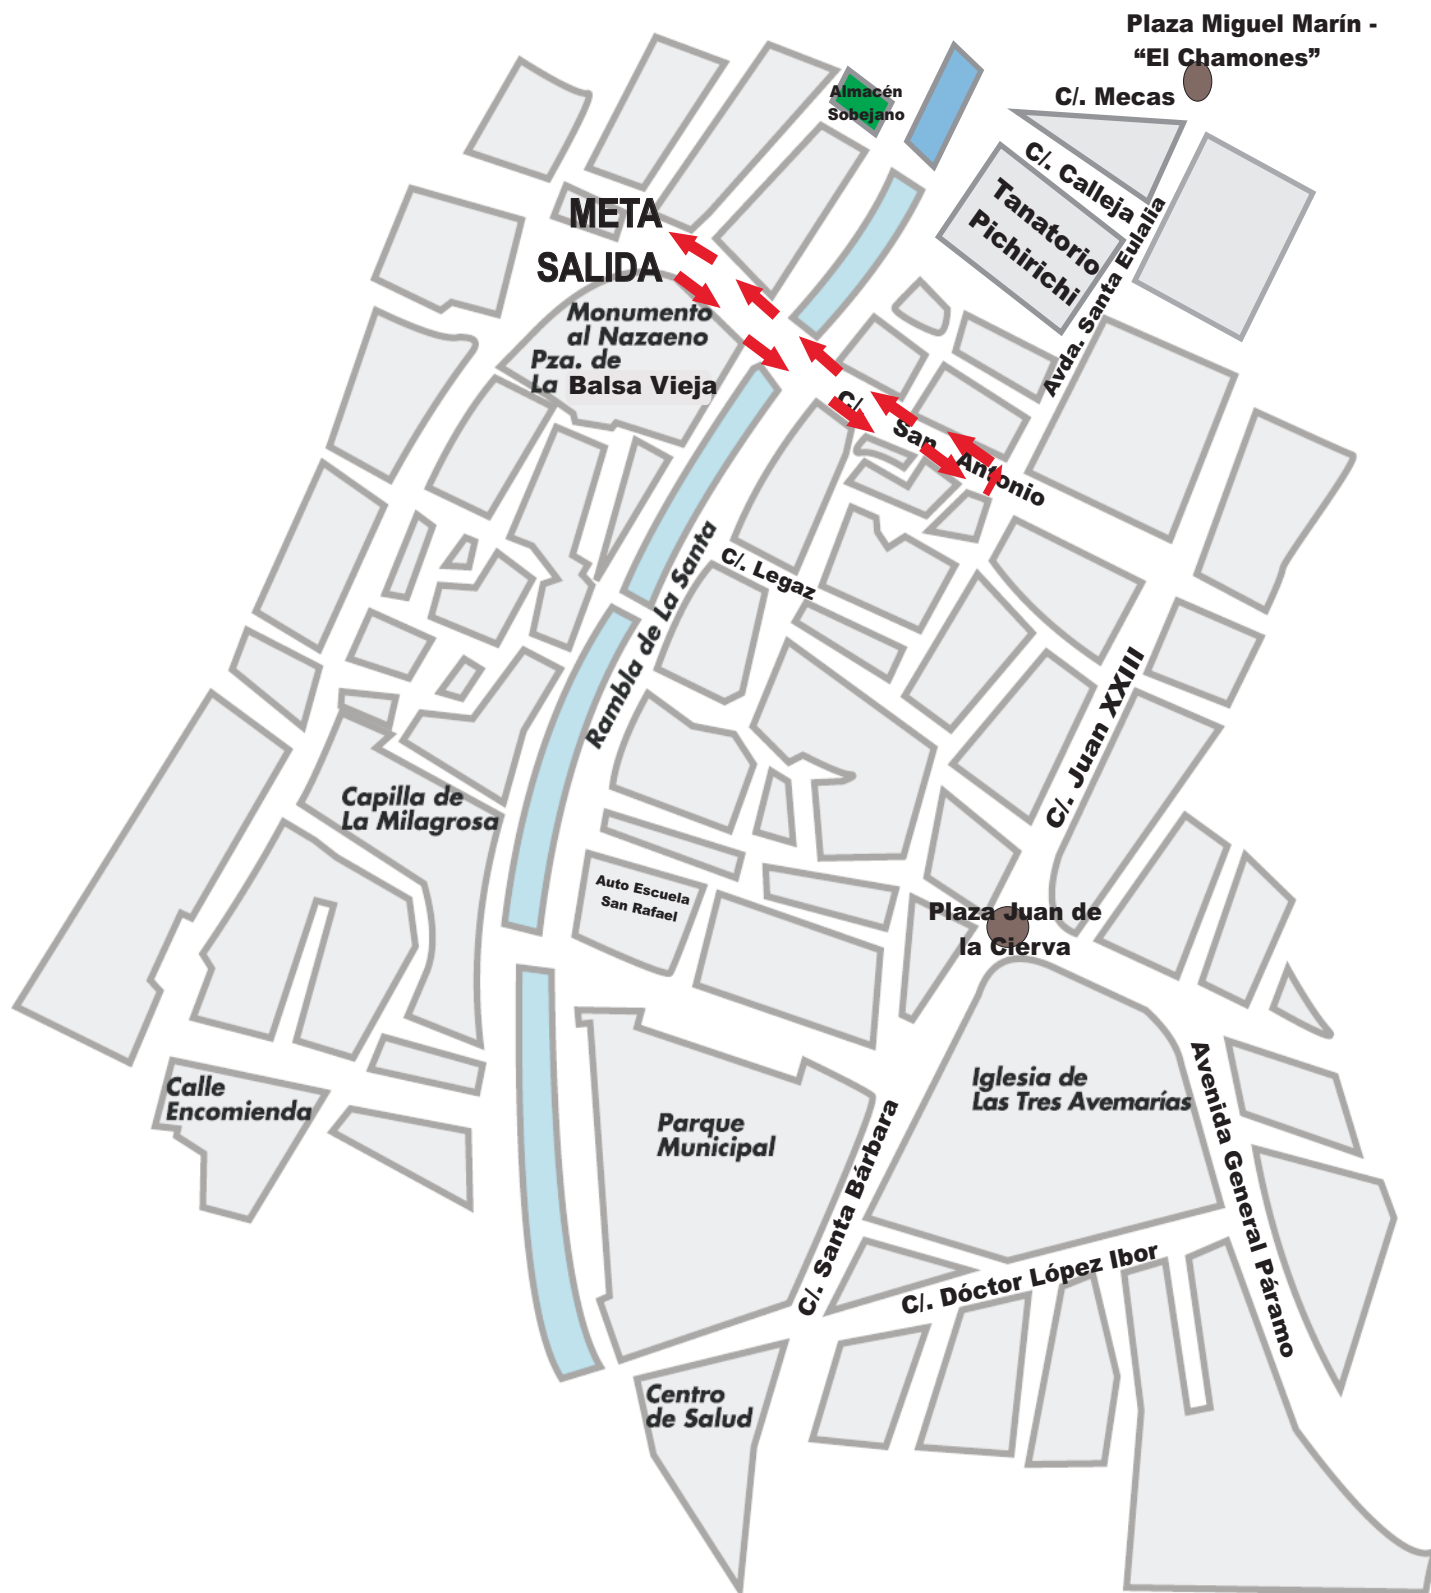

XXVII MILLA URBANA "CIUDAD DE TOTANA"

RECORRIDO 1609 M

19:00H CATEGORÍA: MINIBENJAMIN (300 METROS)